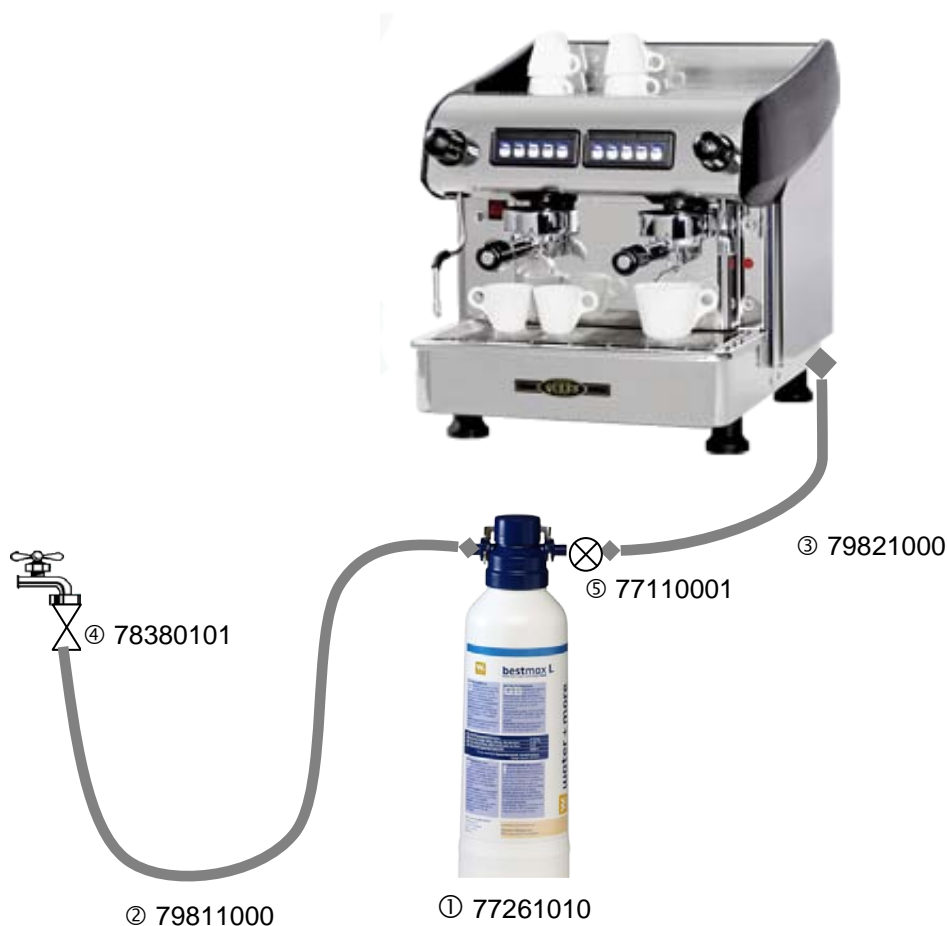

Standardinstallation Expobar Compact /2 espressomaskine

Nedenstående tegning viser en standardinstallation af en Expobar Compact /2 espressomaskine i Danmark med hårdt vand.

Det er en forudsætning, at vandtilførsel, afløb og elinstallation 230V eller 400V afhængig af bestilt model er frit tilgængelig og i umiddelbar nærhed af installationsstedet, samt udført af autoriserede installatører iht. gældende forskrifter.

NIMAND[®] udfører alt installationsarbejde efter den Danske VA-godkendelse.

Anbefalet tilbehør i en standardinstallation:

- ① 1 stk. Varenr. 77261010, Bestmax L installationssæt*
- ② 1 stk. Varenr. 79811000, Armeret slange VAG 3/8F-1/2F 1000mm
- ③ 1 stk. Varenr. 79821000, Armeret slange VAG 3/8F-3/4E 1000mm
- ④ 1 stk. Varenr. 78380101, Vandblokeringsventil 3/4"
- ⑤ 1 stk. Varenr. 77110001, Flowmeter